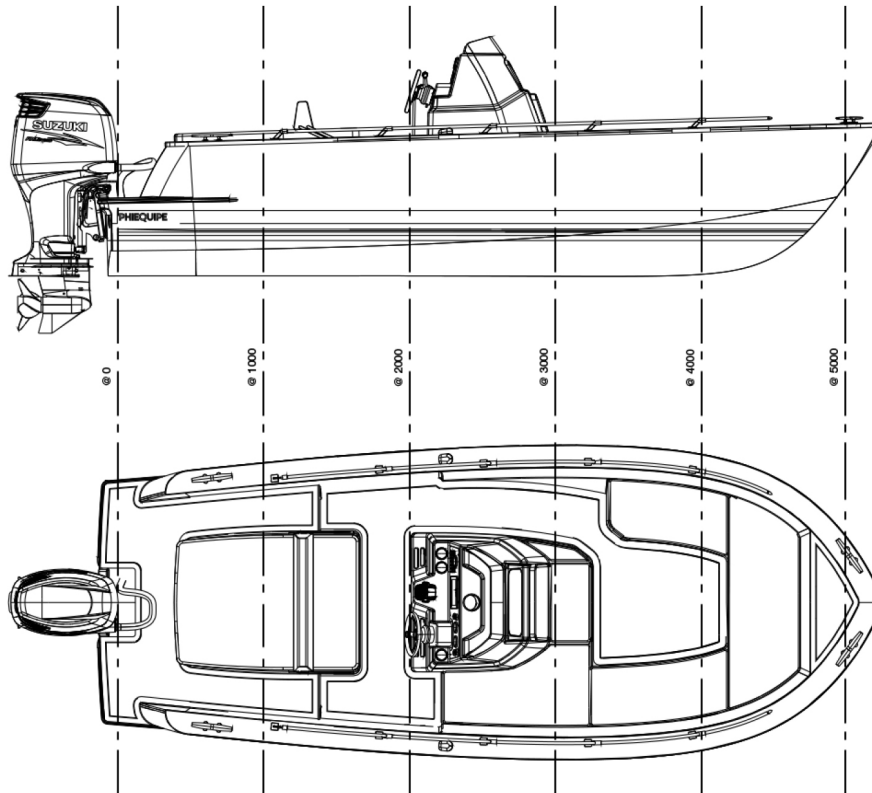

MB 11 - MB 12 - MB 18 - MB 19 Jet Levriero
MB 21 Laguna - MB 21 Levriero

PHIEQUIPE

ITALIAN MOTORBOATS

PHIEQUIPE

PHIEQUIPE

MB21 Laguna

PHIEQUIPE

PHIEQUIPE

MB21 Laguna

PHIEQUIPE

PHIEQUIPE

- L_{hill} 5,99 m
- LOA 6,20 m
- BOA 2,20 m
- Engine
- Crew 7 people
- Design Cat D
- Dry weight 1250 kg c.a.

PHIEQUIPE
ITALIAN MOTORBOATS

Viale Italia, 115 - 57127 Livorno (LI)
Phone / Fax: +39 0586 211926
www.phiequipe.it - contact@phiequipe.it