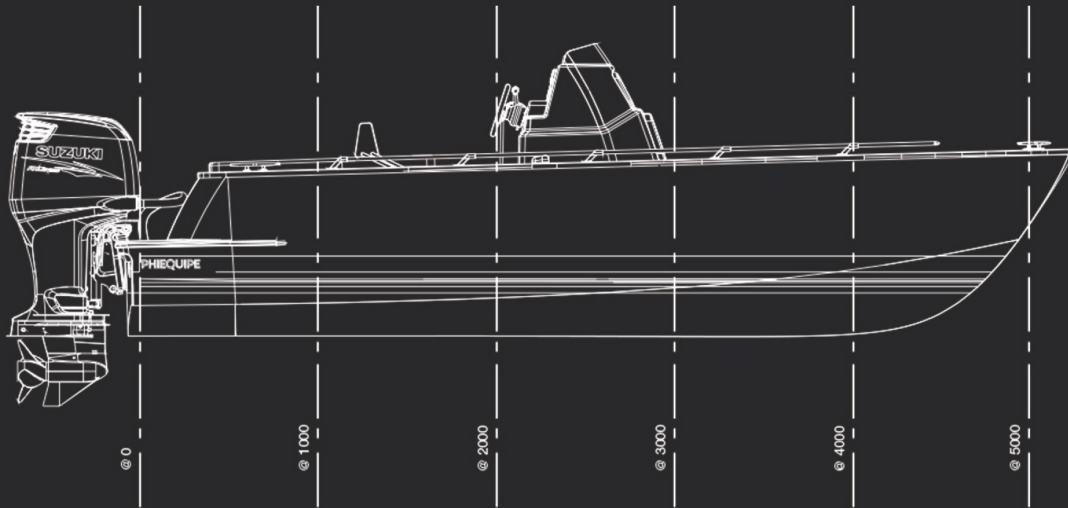

MB 11 - MB 12 - MB 18 - MB 19 Jet Levriero
MB 21 Laguna - MB 21 Levriero

PHIEQUIPE

ITALIAN MOTORBOATS

PHIEQUIPE

PHIEQUIPE

MB21 Laguna

PHIEQUIPE

PHIEQUIPE

MB21 Laguna

PHIEQUIPE

PHIEQUIPE

- L_{hill} 5,99 m
- LOA 6,20 m
- BOA 2,20 m
- Engine
- Crew 7 people
- Design Cat D
- Dry weight 1250 kg c.a.

PHIEQUIPE
ITALIAN MOTORBOATS

Viale Italia, 115 - 57127 Livorno (LI)
Phone / Fax: +39 0586 211926
www.phiequipe.it - contact@phiequipe.it